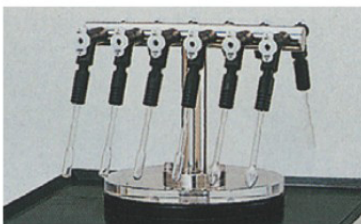

凍結乾燥機用配件

Accessories for Freeze Dryers

Flask 用多岐接樣管

型 號	PMH-4A	PMH-8
適用機種	FDU-1200、2000、1100、2100	FDU-1100、2100
標準配件	Φ 29 Adapter	
port 數	4	8

50 mL
100 mL
200 mL
300 mL
500 mL
1000 mL

3 mL ~ 42 mL
φ 10 ~ 21 mm
L75 ~ 200 mm

40 mL
80 mL
120 mL
150 mL
300 mL
600 mL
900 mL
1200 mL

Flask 用多岐接樣管

型 號	PMH-12	PMH-24
適用機種	FDU-1200、2000、1100、2100	
標準配件	Φ 29 Adapter	
port 數	12	24

梨型 1 mL
筆型平底 1 mL
平底 21 mL, 5 mL, 10 mL
圓底 21 mL, 5 mL, 10 mL