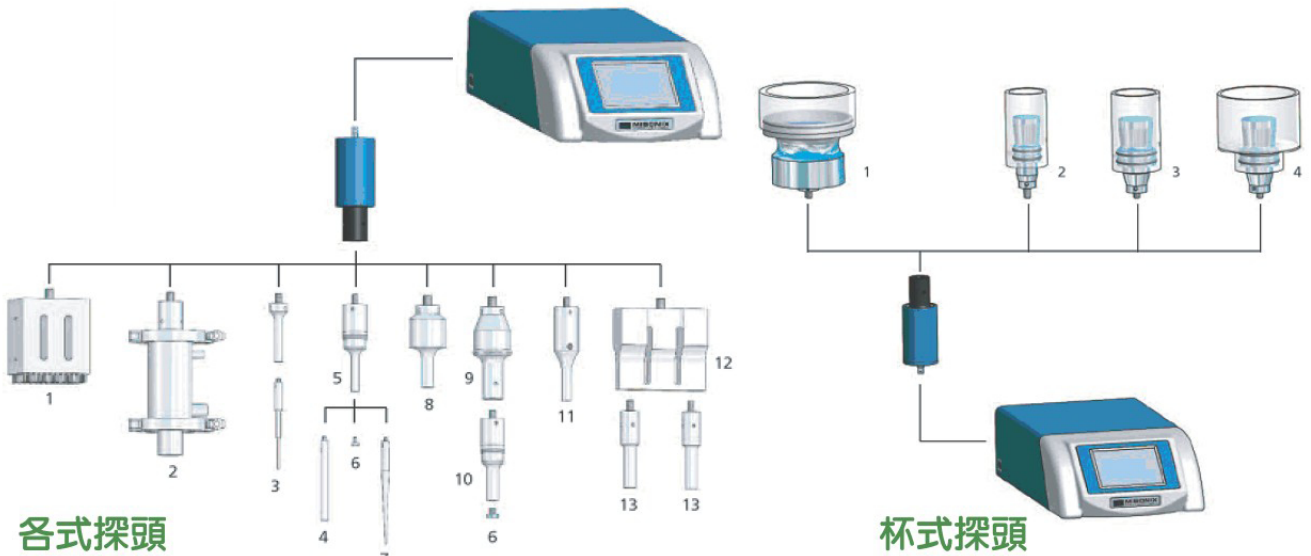

超音波破碎機配件

探頭 支架 水循環杯 腳踏啟動器 微量作業 溫度探棒 隔音箱

各式探頭

- 1. 96 Probe Horn
- 2. Floccell
- 3. Stepped MicrotipTM
- 4. Extender

- 5. Standard Horn
- 6. Replacement Tip
- 7. MicrotipTM
- 8. High Gain Horn

- 9. Booster Horn
- 10. Standard Horn
- 11. Flow Thru Horn
- 12. Dual Horn
- 13. Probe Extender

杯式探頭

- 1. Microplate Horn
- 2. Cup Horn A
- 3. Cup Horn B
- 4. Cup Horn C

支架

水循環杯

溫度探棒

腳踏啟動器

隔音箱 (正立)

隔音箱 (倒立)