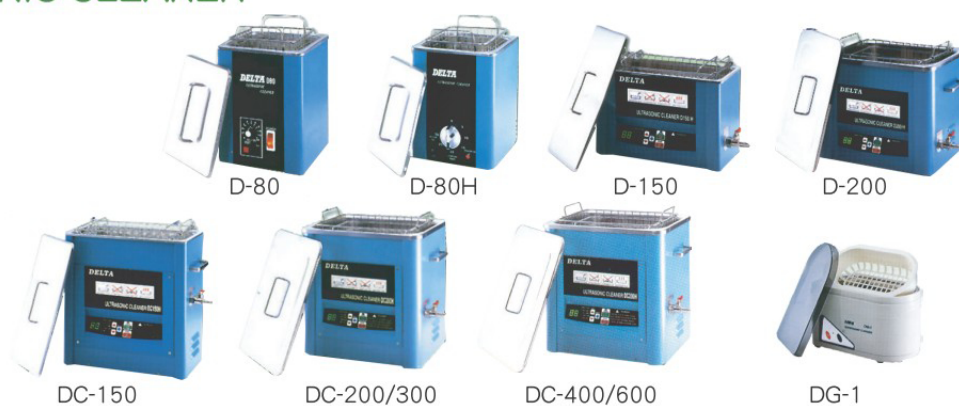

超音波清洗機

ULTRASONIC CLEANER

規格說明

型號	D-80	D-80H	D-150	D-150H	D-200	D-200H
水槽尺寸	L150 × W135 × H100 mm		L295 × W150 × H100 mm		L300 × W240 × H150 mm	
外觀尺寸	L175 × W160 × H200 mm		L320 × W175 × H200 mm		L330 × W285 × H270 mm	
水槽容積	2 L		4.5 L		10.8 L	
振盪頻率	43 KHz		43 KHz		43 KHz	
水槽材質	Stainless Steel SUS304#1.0t		Stainless Steel SUS304#1.0t		Stainless Steel SUS304#1.5t	
外觀材質	FRP With Fireproof		FRP With Fireproof		Steel Plate Rustproof Toast Paint	
上蓋材質	Stainless Steel SUS304		Stainless Steel SUS304		Stainless Steel SUS304	
洗淨出力	80 W		150 W		200 W	
定時器	30 Minutes		99 Minutes		99 Minutes	
加熱器	-	40 W	-	115 W	-	230 W
使用電源	100~120V or 220~240V, 50/60Hz		100~120V or 220~240V, 50/60Hz		100~120V or 220~240V, 50/60Hz	
淨重	2 Kgs		3.3 Kgs		8 Kgs	
型號	DC-150	DC-150H	DC-200	DC-200H	DC-300	DC-300H
水槽尺寸	L300 × W160 × H150 mm		L300 × W240 × H150 mm		L300 × W240 × H150 mm	
外觀尺寸	L330 × W205 × H330 mm		L330 × W285 × H330 mm		L330 × W285 × H330 mm	
水槽容積	7.2 L		10.8 L		10.8 L	
振盪頻率	40 KHz		40 KHz		40 KHz	
水槽材質	Stainless Steel SUS304#1.5t		Stainless Steel SUS304#1.5t		Stainless Steel SUS304#1.5t	
外觀材質	Steel Plate Rustproof Toast Paint		Steel Plate Rustproof Toast Paint		Steel Plate Rustproof Toast Paint	
上蓋材質	Stainless Steel SUS304		Stainless Steel SUS304		Stainless Steel SUS304	
洗淨出力	150 W		200 W		300 W	
定時器	99 Minutes		99 Minutes		99 Minutes	
加熱器	-	200 W	-	200 W	-	200 W
使用電源	100~120V or 220~240V, 50/60Hz		100~120V or 220~240V, 50/60Hz		100~120V or 220~240V, 50/60Hz	
淨重	8 Kgs		9.5 Kgs		10.5 Kgs	
型號	DC-400	DC-400H	DC-600	DC-600H	DG-1	
水槽尺寸	L500 × W300 × H200 mm		L500 × W300 × H200 mm		L170 × W90 × H55 mm	
外觀尺寸	L530 × W345 × H380 mm		L530 × W345 × H380 mm		L193 × W113 × H110 mm	
水槽容積	30 L		45 L		600 ml	
振盪頻率	40 KHz		40 KHz		43 KHz	
水槽材質	Stainless Steel SUS304#1.5t		Stainless Steel SUS304#1.5t		Stainless Steel SUS 304#0.7t	
外觀材質	Steel Plate Rustproof Toast Paint		Steel Plate Rustproof Toast Paint		ABS With Fireproof	
上蓋材質	Stainless Steel SUS304		Stainless Steel SUS304		Semi-Transparent Ps Plastic	
洗淨出力	400 W		600 W		50 W	
定時器	99 Minutes		99 Minutes		5 Minutes	
加熱器	-	500 W	-	500 W	-	
使用電源	100~120V or 220~240V, 50/60Hz		100~120V or 220~240V, 50/60Hz		100~120V or 220~240V, 50/60Hz	
淨重	18.5 Kgs		19.5 Kgs		1 Kgs	